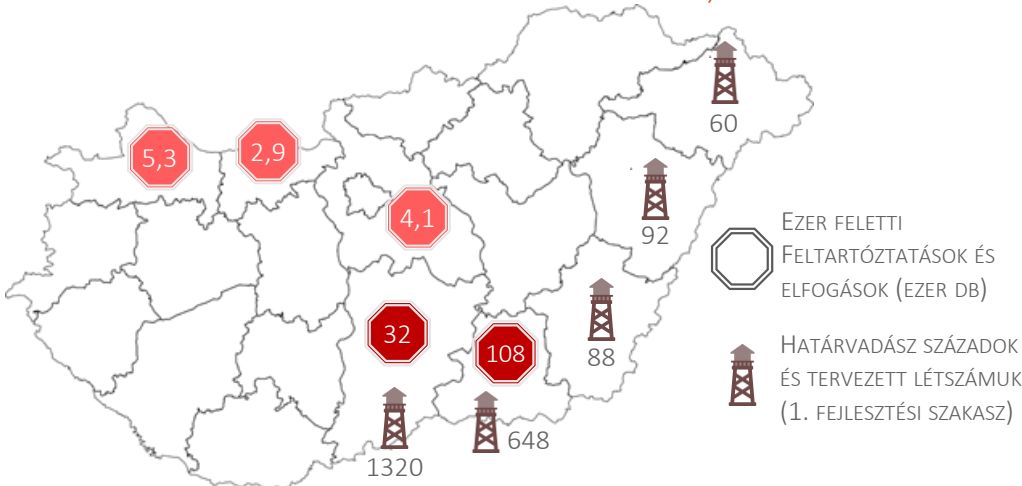

KIEMELT ADATOK AZ ILLEGÁLIS MIGRÁCIÓRÓL ÉS AZ ÚJ VÁRMEGYEI HATÁRVADÁSZ SZÁZADOK LOKÁCIÓJA, 2022