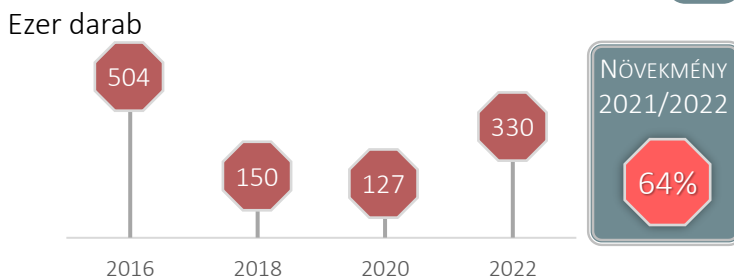

### KIEMELT ADATOK AZ ILLEGÁLIS MIGRÁCIÓRÓL ÉS AZ ÚJ VÁRMEGYEI HATÁRVADÁSZ SZÁZADOK LOKÁCIÓJA, 2022

4

### VISSZAIRÁNYÍTÁSOK SZÁMA EGYES ÉVEKBEN MAGYARORSZÁGON (ezer fő)

5

**EMBERCSEMPÉSZET\* MAGYARORSZÁGON**

**EMBERCSEMPÉSZ ELKÖVETŐK, 2022 (ÖSSZES ELKÖVETŐ ÉS TOP 5 ÁLLAMPOLGÁRSÁG)**

**AZ EU-BA IRÁNYULÓ FŐBB MIGRÁCIÓS ÚTVONALAK ADATAI, 2022**

**ILLEGÁLIS HATÁRÁTLÉPÉSEK AZ EU-BAN**

**ILLEGÁLIS HATÁRÁTLÉPÉSEK AZ EU-BAN, 2022**

**ILLEGÁLIS TARTÓZKODÁS AZ EURÓPAI UNIÓBAN (ezer fő)**

**ILLEGÁLISAN AZ EU-BAN TARTÓZKODÓK, 2021 15 EZER FŐ FELETT, ÁLLAMPOLGÁRSÁG SZERINT**