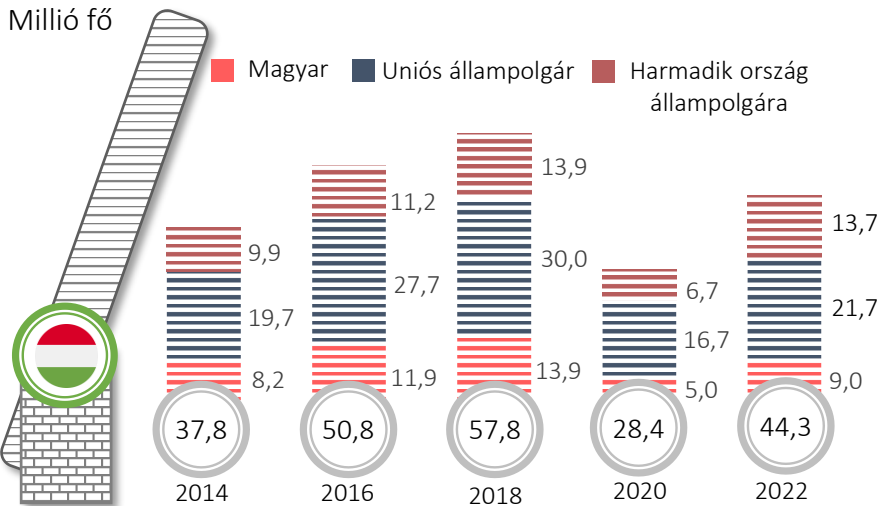

## HATÁRRENDESZETI HELYZETKÉP

2022-ben az Európai Unió külső határain az illegális határátlépések tekintetében jelentős növekedést tapasztaltak. Az Infotabló Magyarország és az EU határrendészeti adatait, valamint az EU-ba irányuló illegális migráció főbb jellemzőit és tendenciáit mutatja be.

### A MAGYAR HATÁR SZEMÉLYFORGALMA EGYES ÉVEKBEN

1

### ÁTKÍSÉRÉS ÉS VISSZAIRÁNYÍTÁS

2

**ÁTKÍSÉRÉS:** AZ ORSZÁGHATÁRT KÖVETŐ 8 KM-ES SÁVBAN ILLEGÁLISAN TARTÓZKODÓ KÜLFÖLDIT A RENDŐR ÉS A HATÁRVADÁSZ FELTARTÓZTATJA, SZÓBELI INTÉZKEDÉST KÖVETŐEN PEDIG ÁTKÍSÉRI A HATÁRZÁRON. TÖMEGES BEVÁNDORLÁS OKOZTA VÁLSÁGHELYZET IDEJÉN AZ ELJÁRÁSREND AZ EGÉSZ ORSZÁG TERÜLETÉRE ÉRVÉNYES.