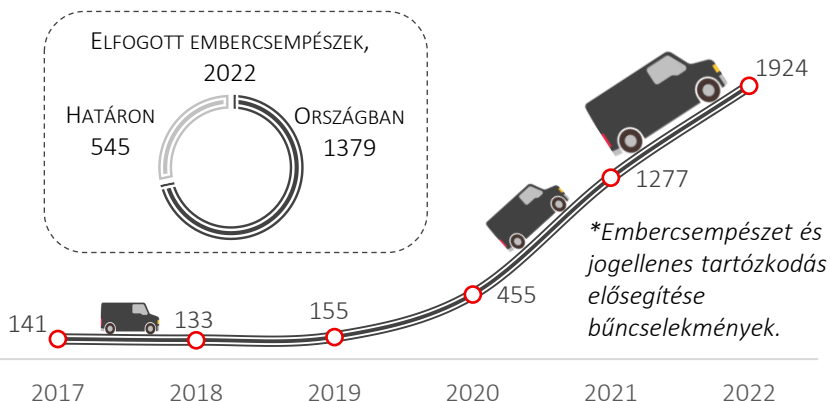

## HATÁRRENDESZETI HELYZETKÉP

2022-ben az Európai Unió külső határain az illegális határátlépések tekintetében jelentős növekedést tapasztaltak. Az Infotabló Magyarország és az EU határrendészeti adatait, valamint az EU-ba irányuló illegális migráció főbb jellemzőit és tendenciáit mutatja be.

### ILLEGÁLIS MIGRÁCIÓ A MAGYAR HATÁRSZAKASZOKON

3

### KIEMELT ADATOK AZ ILLEGÁLIS MIGRÁCIÓRÓL ÉS AZ ÚJ VÁRMEGYEI HATÁRVADÁSZ SZÁZADOK LOKÁCIÓJA, 2022

4

### VISSZAIRÁNYÍTÁSOK SZÁMA EGYES ÉVEKBEN MAGYARORSZÁGON (ezer fő)

5

**EMBERCSEMPÉSZET\* MAGYARORSZÁGON**

**EMBERCSEMPÉSZ ELKÖVETŐK, 2022 (ÖSSZES ELKÖVETŐ ÉS TOP 5 ÁLLAMPOLGÁRSÁG)**

**AZ EU-BA IRÁNYULÓ FŐBB MIGRÁCIÓS ÚTVONALAK ADATAI, 2022**