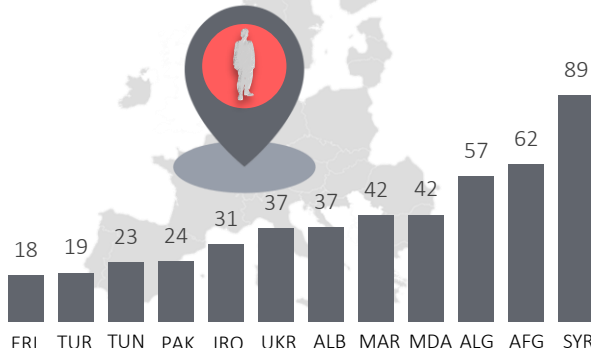

### KIEMELT ADATOK AZ ILLEGÁLIS MIGRÁCIÓRÓL ÉS AZ ÚJ VÁRMEGYEI HATÁRVADÁSZ SZÁZADOK LOKÁCIÓJA, 2022

4

### VISSZAIRÁNYÍTÁSOK SZÁMA EGYES ÉVEKBEN MAGYARORSZÁGON (ezer fő)

5

**EMBERCSEMPÉSZET\* MAGYARORSZÁGON**

**EMBERCSEMPÉSZ ELKÖVETŐK, 2022 (ÖSSZES ELKÖVETŐ ÉS TOP 5 ÁLLAMPOLGÁRSÁG)**

**AZ EU-BA IRÁNYULÓ FŐBB MIGRÁCIÓS ÚTVONALAK ADATAI, 2022**

**ILLEGÁLIS HATÁRÁTLÉPÉSEK AZ EU-BAN**

**ILLEGÁLIS HATÁRÁTLÉPÉSEK AZ EU-BAN, 2022**

**ILLEGÁLIS TARTÓZKODÁS AZ EURÓPAI UNIÓBAN (ezer fő)**

**ILLEGÁLISAN AZ EU-BAN TARTÓZKODÓK, 2021 15 EZER FŐ FELETT, ÁLLAMPOLGÁRSÁG SZERINT**