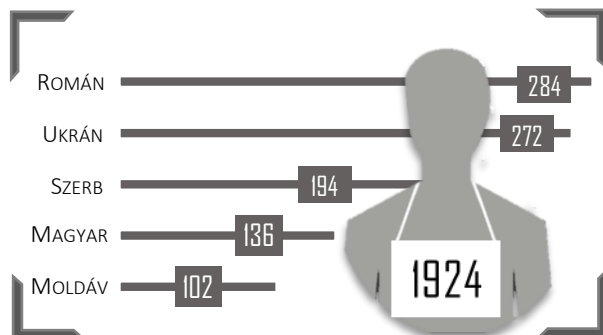

### KIEMELT ADATOK AZ ILLEGÁLIS MIGRÁCIÓRÓL ÉS AZ ÚJ VÁRMEGYEI HATÁRVADÁSZ SZÁZADOK LOKÁCIÓJA, 2022

4

### VISSZAIRÁNYÍTÁSOK SZÁMA EGYES ÉVEKBEN MAGYARORSZÁGON (ezer fő)

5

**EMBERCSEMPÉSZET\* MAGYARORSZÁGON**

**EMBERCSEMPÉSZ ELKÖVETŐK, 2022 (ÖSSZES ELKÖVETŐ ÉS TOP 5 ÁLLAMPOLGÁRSÁG)**

**AZ EU-BA IRÁNYULÓ FŐBB MIGRÁCIÓS ÚTVONALAK ADATAI, 2022**

**ILLEGÁLIS HATÁRÁTLÉPÉSEK AZ EU-BAN**

**ILLEGÁLIS HATÁRÁTLÉPÉSEK AZ EU-BAN, 2022**

**ILLEGÁLIS TARTÓZKODÁS AZ EURÓPAI UNIÓBAN (ezer fő)**

**ILLEGÁLISAN AZ EU-BAN TARTÓZKODÓK, 2021 15 EZER FŐ FELETT, ÁLLAMPOLGÁRSÁG SZERINT**