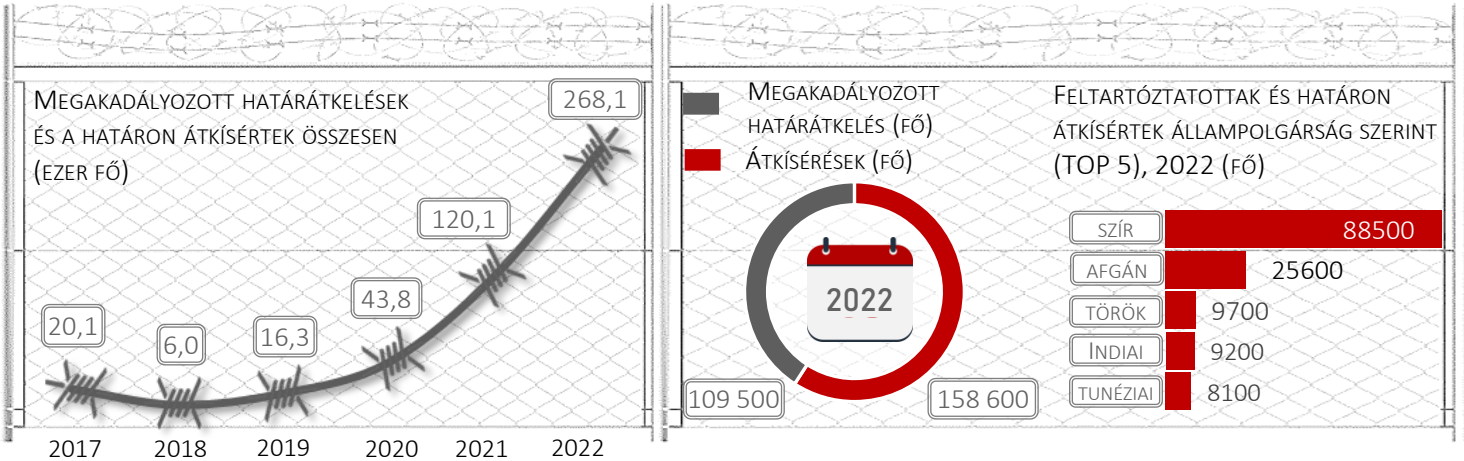

ILLEGÁLIS MIGRÁCIÓ A MAGYAR HATÁRSZAKASZOKON

3