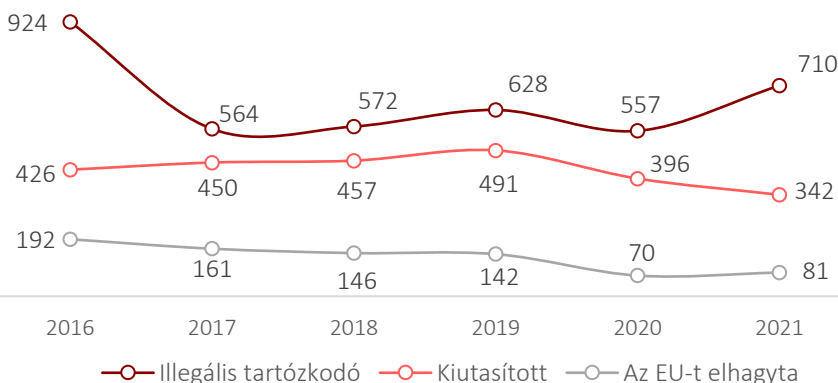

### ILLEGÁLIS MIGRÁCIÓ A MAGYAR HATÁRSZAKASZOKON

3

### KIEMELT ADATOK AZ ILLEGÁLIS MIGRÁCIÓRÓL ÉS AZ ÚJ VÁRMEGYEI HATÁRVADÁSZ SZÁZADOK LOKÁCIÓJA, 2022

4

### VISSZAIRÁNYÍTÁSOK SZÁMA EGYES ÉVEKBEN MAGYARORSZÁGON (ezer fő)

5

**EMBERCSEMPÉSZET\* MAGYARORSZÁGON**

**EMBERCSEMPÉSZ ELKÖVETŐK, 2022 (ÖSSZES ELKÖVETŐ ÉS TOP 5 ÁLLAMPOLGÁRSÁG)**

**AZ EU-BA IRÁNYULÓ FŐBB MIGRÁCIÓS ÚTVONALAK ADATAI, 2022**

**ILLEGÁLIS HATÁRÁTLÉPÉSEK AZ EU-BAN**

**ILLEGÁLIS HATÁRÁTLÉPÉSEK AZ EU-BAN, 2022**

**ILLEGÁLIS TARTÓZKODÁS AZ EURÓPAI UNIÓBAN (ezer fő)**

**ILLEGÁLISAN AZ EU-BAN TARTÓZKODÓK, 2021 15 EZER FŐ FELETT, ÁLLAMPOLGÁRSÁG SZERINT**