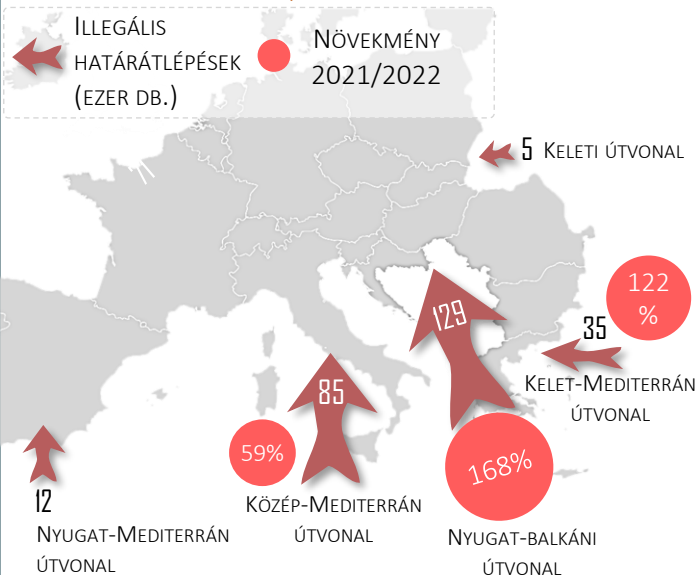

### ILLEGÁLIS MIGRÁCIÓ A MAGYAR HATÁRSZAKASZOKON

3

### KIEMELT ADATOK AZ ILLEGÁLIS MIGRÁCIÓRÓL ÉS AZ ÚJ VÁRMEGYEI HATÁRVADÁSZ SZÁZADOK LOKÁCIÓJA, 2022

4

### VISSZAIRÁNYÍTÁSOK SZÁMA EGYES ÉVEKBEN MAGYARORSZÁGON (ezer fő)

5

**EMBERCSEMPÉSZET\* MAGYARORSZÁGON**

**EMBERCSEMPÉSZ ELKÖVETŐK, 2022 (ÖSSZES ELKÖVETŐ ÉS TOP 5 ÁLLAMPOLGÁRSÁG)**

**AZ EU-BA IRÁNYULÓ FŐBB MIGRÁCIÓS ÚTVONALAK ADATAI, 2022**

**ILLEGÁLIS HATÁRÁTLÉPÉSEK AZ EU-BAN**

**ILLEGÁLIS HATÁRÁTLÉPÉSEK AZ EU-BAN, 2022**

**ILLEGÁLIS TARTÓZKODÁS AZ EURÓPAI UNIÓBAN (ezer fő)**

**ILLEGÁLISAN AZ EU-BAN TARTÓZKODÓK, 2021 15 EZER FŐ FELETT, ÁLLAMPOLGÁRSÁG SZERINT**